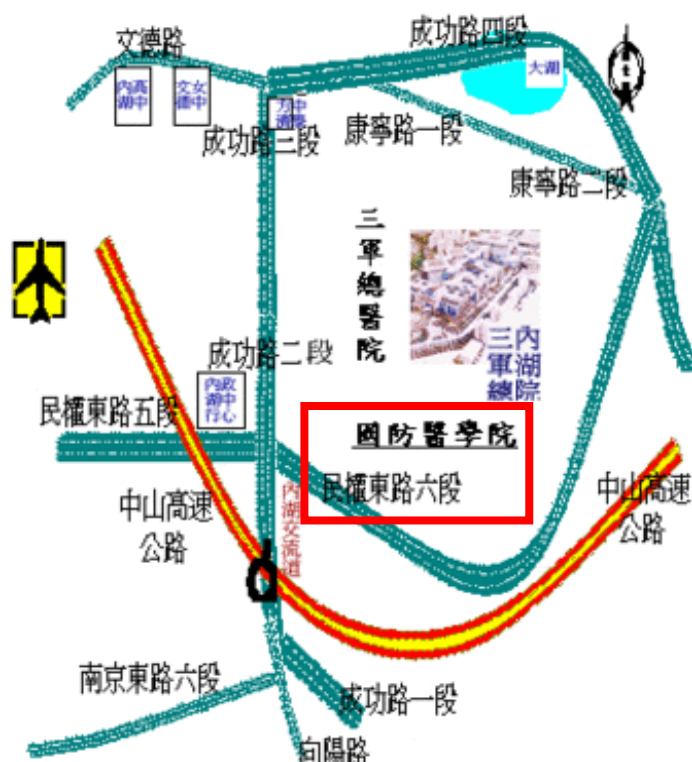

# 國防醫學院交通資訊

<https://www.ndmc.ndmctsgh.edu.tw/unit/100141/955>

地址：114 北市內湖區民權東路六段 161 號

## 交通資訊

自行開車	<ol style="list-style-type: none"><li>1. 行經中山高速公路，請下內湖成功交流道，南下車輛右轉(北上車輛左轉)往成功路二段，約一公里後右轉往民權東路六段，約五百公尺後左轉進國防醫學院大門。</li><li>2. <b>因停車位有限，請多利用大眾交通系統。</b></li></ol>
公車	<ol style="list-style-type: none"><li>1. 國防醫學院(網球中心)站--617、645、645 副、903、紅 32、藍 36</li><li>2. 三總內湖站-- (進入院區公車) 0 東、28、278、284、521、551、617、645、645 副、903、紅 29、藍 20、藍 27、市民小巴 10</li><li>3. 國防醫學中心站--0 東、28、214、240 直、256、278、284、286、286 副、521、551、617、630、645、645 副、652、903、1801、1801A、小 3、棕 9、紅 29、藍 20、藍 27、市民小巴 10</li></ol>
三軍總醫院接駁車	可搭乘三軍總醫院接駁車，至三總內湖院區後步行至醫學院

# 國防醫學院平面圖

民權東路六段

校門口